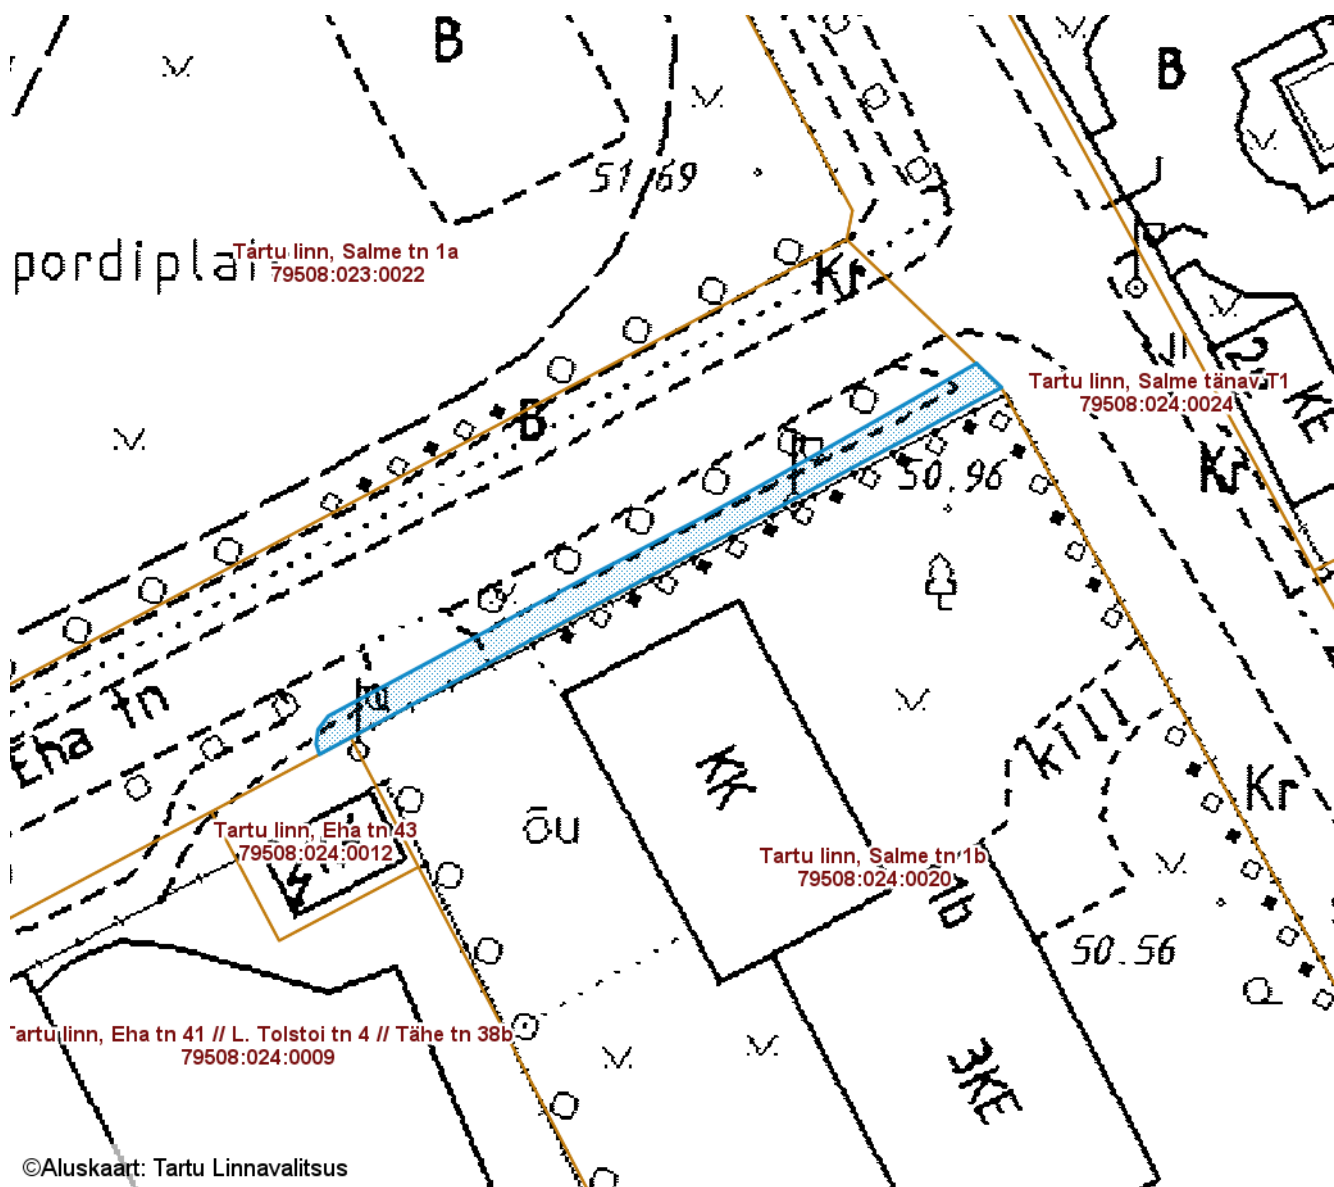

ISIKLIKU KASUTUSÕIGUSEGA KOORMATAVA
ALA SKEEM

Tartu linn, Eha tänav T33 (79508:024:0023)

M 1 : 500

©Aluskaart: Tartu Linnavalitsus

— Isikliku kasutusõigusega seatav
maa-ala 97 m²
(0,4 kV maakaabelliin, reservtoru)

Koostas: **Pille Toom**

Nr	X	Y
1	6473264.70	659807.16
2	6473263.12	659808.82
3	6473256.03	659795.63
4	6473247.61	659779.87
5	6473243.54	659772.40
6	6473240.21	659766.19
7	6473238.90	659763.74
8	6473239.58	659763.53
9	6473240.54	659763.65
10	6473241.43	659764.33
11	6473250.12	659780.54
12	6473254.55	659789.09
13	6473256.63	659792.89
14	6473260.84	659800.38